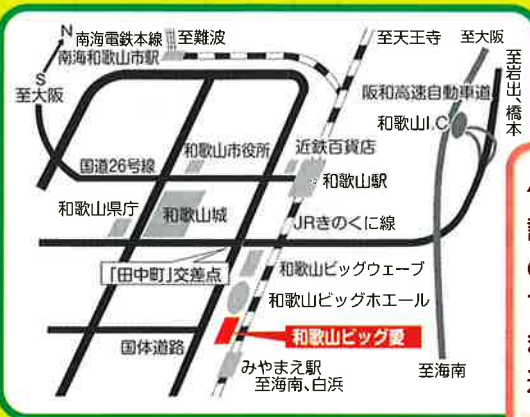

日時 平成28年 8月2日(火)

13:00~16:00 求職者受付: 12:30~

場所 県民交流プラザ
和歌山ビッグ愛
1階 大ホール(和歌山市手平2-1-2)

58
法人参加
(予定)

正職求人あり!パート求人あり!
未経験者OK!無資格者OK!

さまざまな事業所の情報が一度に収集できる機会ですので、ぜひご参加ください!

就職セミナー

13:00~13:40

就職フェアの上手な活用のしかたや就職活動に役立つ情報などをお伝えします。

個別面談会

13:40~16:00

求人票だけではわからない業務内容や職場の雰囲気など、採用担当者から直接聞くことができます。

各種相談コーナー

13:40~16:00

福祉の仕事や資格取得についてなど、さまざまな相談にお応えします。

【各種相談コーナー(予定)】

- ハロワーク相談コーナー
- ナースセンター相談コーナー
- 介護労働安定センター相談コーナー
- 介護福祉士会相談コーナー
- 社会福祉士会相談コーナー
- 訪問介護事業所協議会相談コーナー
- 保育士相談コーナー
- 福祉人材センター相談コーナー(なんでも相談コーナー)

保育ルームを別室に設けます(要予約)ので、ご希望の方は7月21日(木)までにお申込みください。

お問合せ先

社会福祉法人 和歌山県社会福祉協議会 和歌山県福祉人材センター「ハートワーク」
☎073-435-5211 〒640-8545 和歌山市手平2-1-2 県民交流プラザ和歌山ビッグ愛7階 <http://www.wakayamakenshakyō.or.jp/>