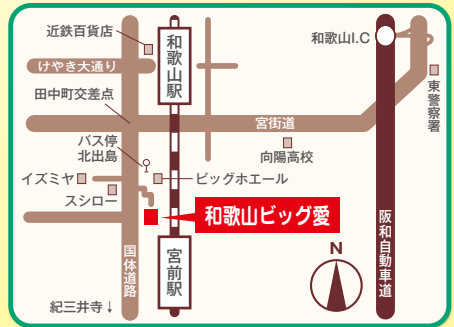

# わかやま就職フェア 2018

和歌山県を中心とした優良企業が一同にお待ちしています。

手話通訳が必要な方は**12月26日**までに下記のお問合せ先までTEL、FAX、E-mailのいずれかでご連絡ください。

働きたい人と、働いてほしい人の架け橋に...

参加予定企業数  
**100社**  
12月下旬に和歌山県経営者協会のHPで公表!!

求職者の皆さまへ

**入退場自由・参加無料・予約不要**

**個別面談方式**  
落ち着いてじっくり面談できます。

日時 **平成30年 1月15日(月) 13:00~16:00**

場所 **和歌山ビッグ愛1階 大ホール・展示ホール**  
〒640-8319 和歌山市手平2-1-2

対象 一般求職者および平成30年3月新規学校卒業予定者(高卒含む)

主催 和歌山労働局、和歌山県、和歌山市  
和歌山県経営者協会 就職支援センター

**同時開催**  
新卒応援ハローワークコーナー  
ジョブカフェコーナー  
林業就業相談コーナー  
福祉の仕事相談コーナー