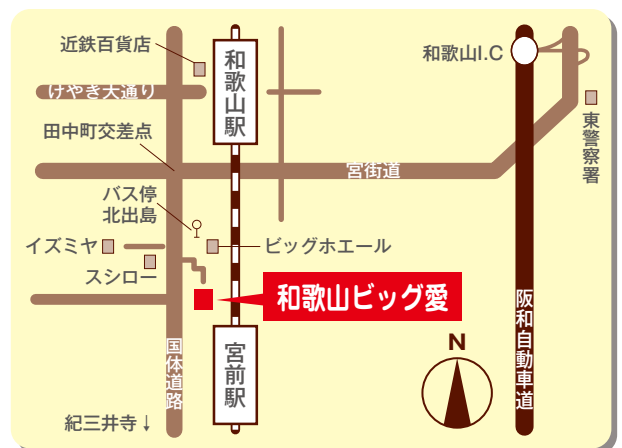

### 和歌山ビッグ愛1階大ホール・ 展示ホール (和歌山市手平2-1-2)

対 象

### 一般求職者および 2019年3月卒業予定の学生 (高校生含む)

主 催

和歌山労働局、和歌山県、和歌山市  
和歌山県経営者協会 就職支援センター

同時開催

新卒応援ハローワークコーナー・ジョブカフェコーナー・林業就業相談コーナー  
福祉の仕事相談コーナー

※手話通訳が必要な方は12月26日までに下記のお問合せ先までTEL、FAX、E-mailのいずれかでご連絡ください。

お問合せ先

**和歌山県経営者協会**  
就職支援センター (和歌山労働局受託事業者)